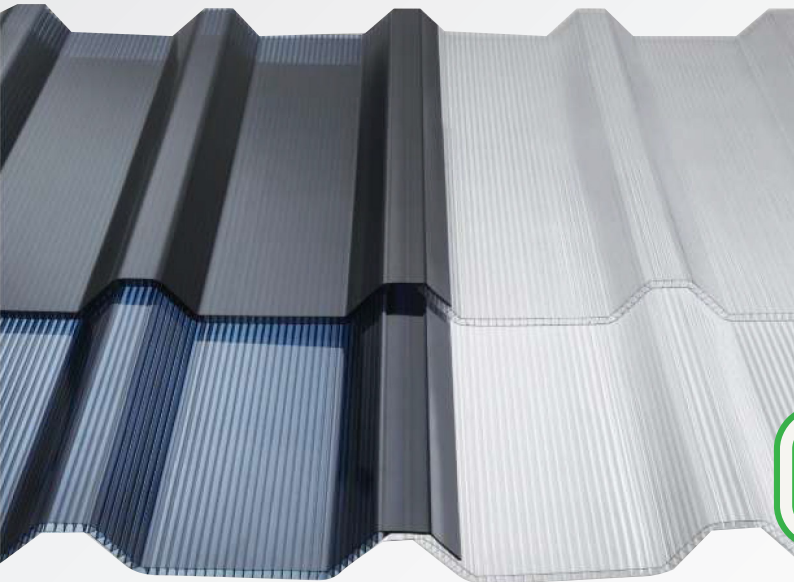

GRECA
TWIN Lite
Premium Twinwall Corrugated Polycarbonate Roofing

Perlindungan sinar UV

IDR 226.000/m

Tebal (mm)	Lebar (mm)	Lebar Efektif (mm)	Tinggi (mm)	Panjang (m)	Warna
6	875	820	35	4 m, 5 m, 6 m	<input type="radio"/> Cool Grey <input type="radio"/> Opal (Putih Susu) <input type="radio"/> Clear <input type="radio"/> Silver Millenium
Transmisi Cahaya & Panas					
Warna		Transmisi Cahaya		Transmisi Panas	
<input type="radio"/> Clear		90%		74%	
<input type="radio"/> Silver Millenium		15%		13%	
<input type="radio"/> Opal (Putih Susu)		23%		41%	
<input type="radio"/> Cool Grey		7%		42%	

EZ-FIX System

Sistem EZ-FIX System di kedua tepi Twinlite Greca akan mempermudah dan mempercepat proses pemasangan

Skrup Baut Polycarbonate

IDR **40.000** /pack

Isi 50 pcs / pack

Panjang 2,5 cm/3,5 cm

Diameter 4 mm

Kegunaan Dapat digunakan pada rangka besi/kayu